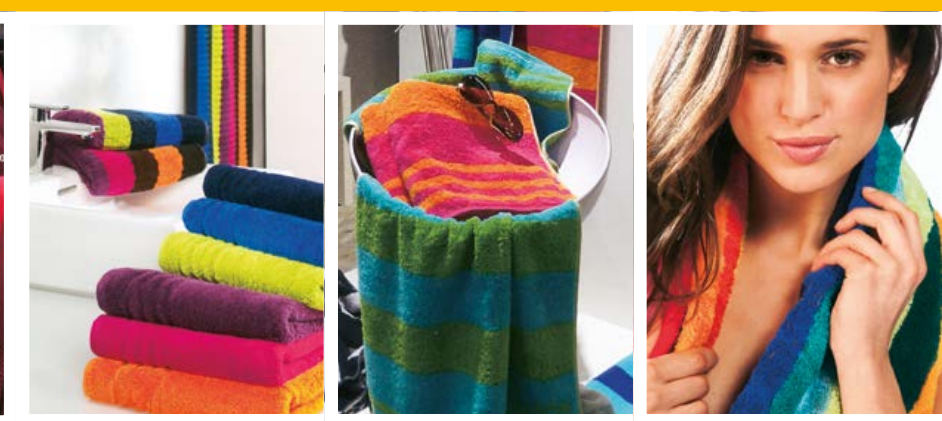

Bruneck-Brunico (BZ) | Europastr. 7 / via Europa 7

BETTWÄSCHE **BIANCHERIA**

DECKEN **COPERTE**

FROTTIER **LINEA BAGNO**

postazONE
contact
NE/BZ0049/2011
Posteitaliane

www.cmarketing.it

www.**jobstreibizer**.it